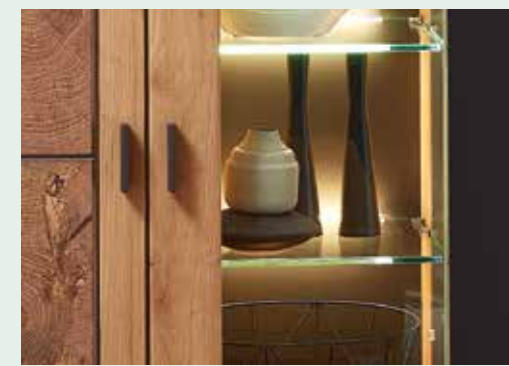

Vitrinen mit Klarglastüren und stimmungsvoller LED-Glasboden-Beleuchtung